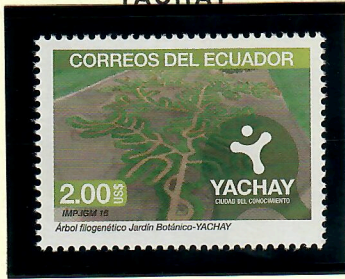

AÑO 2016

ALBUM

DE

SELLOS POSTALES

DE

ECUADOR

2016

ECUADOR

YACHAY

USD 2.00

CLUB DE LEONES QUITO 70 AÑOS

USD 5.00

INTISANA 50 AÑOS

USD 2.00

SIMÓN BOLÍVAR CARTA DE JAMAICA 1815

USD 10.00 C/U

MISIÓN GEODÉSICA FRANCIA - ECUADOR

USD 0.10 C/U

ANFIBIOS

8 sellos autoadhesivos válidos para el franqueo **5.00** US\$

Nº: 000445

CORREOS DEL ECUADOR

Anfibios del ECUADOR

 Rana venenosa de la Epibaticina <i>Epipedobates anthonyi</i> 0.25\$ IMR IGM 16	 Rana torrentícola del Príncipe Carlos <i>Phyllomedusa princeps</i> 0.25\$ IMR IGM 16
 Rana venenosa diabético <i>Ogohia sylvatica</i> 0.50\$ IMR IGM 16	 Sapo bocón del Pacífico <i>Ceratophrys eichmanni</i> 0.50\$ IMR IGM 16
 Rana marsupial Andina <i>Gastrotheca ricchianae</i> 0.75\$ IMR IGM 16	 Rana de cristal del Sol <i>Phyllomedusa sarraceni</i> 0.75\$ IMR IGM 16
 Rana arbórea colorida <i>Hyloscirtus picturatus</i> 1.00\$ IMR IGM 16	 Rana arlequín moteada <i>Atelopus varius</i> 1.00\$ IMR IGM 16